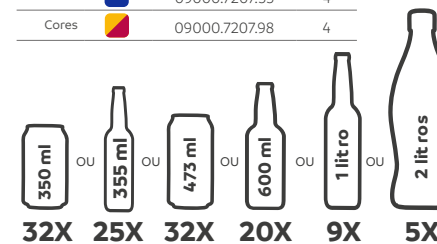

PE

DEGELO 6H

RC

18L

350ml
CAPACIDADE:
32 latas

COR | Color	CÓDIGO	QTD | CTD CAIXA
Preta	09000.7207.03	4
Azul	09000.7207.55	4
Cores	09000.7207.98	4