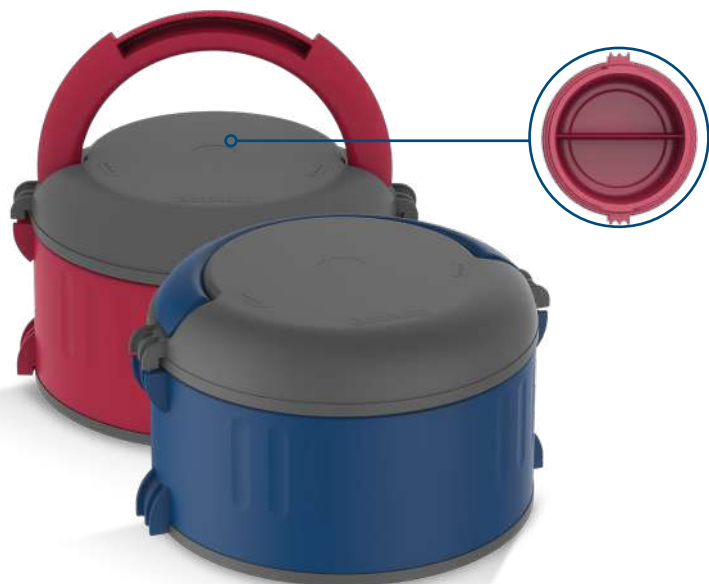

PLUS SIMPLES 1,5L

MARMITA SEM DIVISÓRIA INTERNA

LONCHERA SIN DIVISOR INTERNO
LUNCH BOX WITHOUT INTERNAL DIVIDER

- Isolamento térmico com espuma de PU
- Alça retrátil para transporte
- Fechamento por rosca
- Mais resistente

- Aislamiento térmico con espuma de PU
- Asa retráctil para transporte
- Cierre con rosca
- Más resistente
- PU foam thermal insulation
- Retractable carry handle
- Screw-on closure
- Extra durable

COR | Color	CÓDIGO	QTD | CTD CAIXA
Vermelha	09003.0690.17	12
Azul	09003.0690.55	12

PLUS DUPLO 1,5L

MARMITA COM UMA DIVISÓRIA INTERNA

LONCHERA CON UN DIVISOR INTERNO
LUNCH BOX WITH ONE INTERNAL DIVIDER

- Isolamento térmico com espuma de PU
- Alça retrátil para transporte
- Fechamento por rosca
- Mais resistente

- Aislamiento térmico con espuma de PU
- Asa retráctil para transporte
- Cierre con rosca
- Más resistente
- PU foam thermal insulation
- Retractable carry handle
- Screw-on closure
- Extra durable

COR | Color	CÓDIGO	QTD | CTD CAIXA
Vermelha	09003.1401.17	6
Azul	09003.1401.55	6