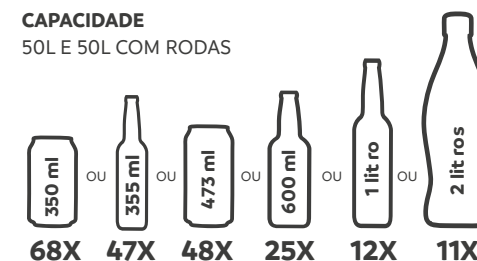

- Tampa de acesso rápido
- Tampa multifuncional
- Alças laterais de transporte
- Alta eficiência térmica
- Rodas robustas e resistentes

- Tapa de acceso rápido
- Tapa multifuncional
- Alta eficiencia térmica
- Asas laterales de transporte
- Ruedas robustas y resistentes
- Quick-access lid
- Side carry handles
- Multifunctional lid
- High thermal efficiency
- Robust and durable wheels

CAPACIDADE
50L E 50L COM RODAS