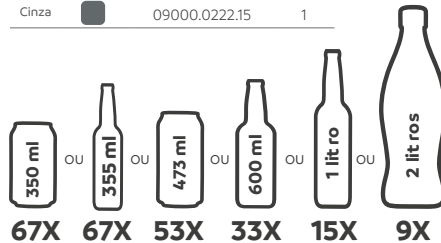

30L

350ml CAPACIDADE:
45 latas

EVEREST

COR Color	CÓDIGO	QTD CTD CAIXA
Cinza	09000.0217.15	1

PU DEGELO 72H

45L

350ml CAPACIDADE:
67 latas

EVEREST

COR Color	CÓDIGO	QTD CTD CAIXA
Cinza	09000.0222.15	1

PU DEGELO 84H

66L

350ml CAPACIDADE:
103 latas

EVEREST

COR Color	CÓDIGO	QTD CTD CAIXA
Cinza	09000.0216.15	1

PU DEGELO 120H

CAIXAS TÉRMICAS EASYCOOLER