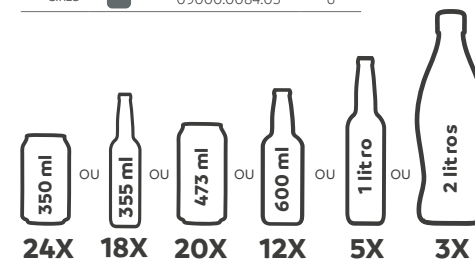

MOCHILA TÉRMICA EVEREST

MOCHILA TÉRMICA EVEREST
INSULATED BACKPACK EVEREST

- Bolsos frontais
- Bolsos laterais
- Alças ajustáveis
- 2 compartimentos para armazenagem
- Maior capacidade da linha

- Bolsillos frontales
- Bolsillos laterales
- Correas ajustables
- Dos compartimentos de almacenamiento
- Front pockets
- Side pockets
- Adjustable straps
- Two storage compartments

COR | Color	CÓDIGO	QTD | CTD CAIXA
Cinza	09000.0084.03	6

PE DEGELO 18H

RS

5L

350ml CAPACIDADE: 9 latas

BOLSA TÉRMICA EVEREST

BOLSA TÉRMICA EVEREST
THERMAL BAG EVEREST

- Bolso frontal
- Alça ajustável e de mão
- Ideal para 2 garrafas de espumante
- Pode ser usada de maneira

- Bolsillos frontales
- Bolsillos laterales
- Correas ajustables
- Dos compartimentos de almacenamiento
- Front pockets
- Side pockets
- Adjustable straps
- Two storage compartments

COR | Color	CÓDIGO	QTD | CTD CAIXA
Cinza	09000.0088.03	10