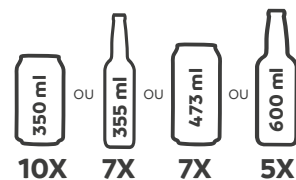

6,5L

CAPACIDADE:
350ml
10 latas

LANCHEIRA TÉRMICA EVEREST

LONCHERA TÉRMICA EVEREST
INSULATED LUNCH BAG EVEREST

- Alça retrátil
- Alça de mão
- 2 compartimentos para armazenagem
- Abertura e fechamento por zíper

- Asa retráctil
- Asa de mano
- Dos compartimentos
- Apertura y cierre con cremallera
- Retractable handle
- Carry handle
- Two compartments
- Zipper opening and closure

COR | Color	CÓDIGO	QTD | CTD CAIXA
Cinza/Preto	09000.0083.03	10

PE | **DEGELO 8H** | **RC**