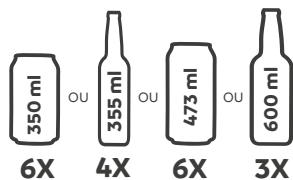

6L

350ml
CAPACIDADE:
6 latas

COR | Color	CÓDIGO	QTD | CTD CAIXA
Cinza	09000.0025.03	10
Azul	09000.0025.55	10
Cores	09000.0025.98	10