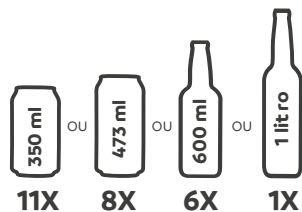

8L

CAPACIDADE:
350ml 11 latas

SUNSET

- Compacta
- Alça de tecido ajustável
- Trava na tampa com click
- Tampa com porta-copos
- Revestimento interno em PU

- Diseño compacto
- Correa de tela ajustable
- Cierre con clic en la tapa
- Tapa con portavasos
- Revestimiento interno en PU
- Compact design
- Adjustable fabric strap
- Click-lock lid
- Lid with cup holders
- PU inner lining

COR | Color	CÓDIGO	QTD | CTD CAIXA
Lavender	09000.0007.42	4
Azul	09000.0007.55	4