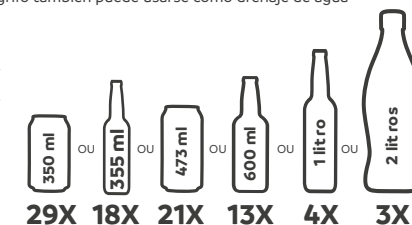

COR Color	CÓDIGO	QTD CTD CAIXA
Cinza	09000.0151.15	1

ATACAMA 2,5L

GARRAFA ISOTÉRMICA

BOTELLA ISOTERMICA
ISOTHERMAL BOTTLE

- Bico com puxador exclusivo
- Alça para transporte
- Isolamento em espuma de PU
- Alça para servir
- Bocal largo para acomodar bloco de gelo