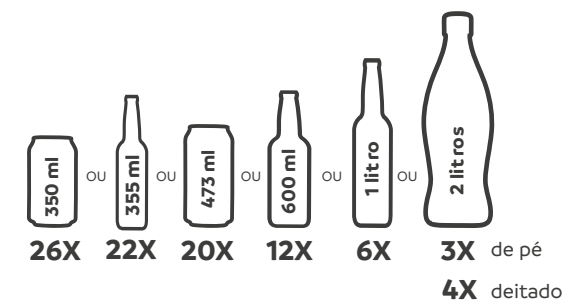

32L

350ml

CAPACIDADE:
26 latas

EASYCOOLER

- Tampa serve como bandeja
- Tampa com trava
- Alça retrátil
- Isolamento em EPS
- Cestos organizadores empilháveis e removíveis
- Garrafa para água que vira bloco de gelo

- La tapa funciona como bandeja
- Tapa con sistema de cierre
- Asas retráctiles
- Aislamiento en EPS
- Cestas organizadoras apilables y desmontables
- Botella de agua que se convierte en bloque de hielo

- Lid doubles as a tray
- Lid with locking system
- Retractable handles
- EPS insulation
- Stackable and removable organizer baskets
- Water bottle that converts into an ice pack

COR | Color	CÓDIGO	QTD | CTD CAIXA
Preta	09000.0182.03	1
Vermelha	09000.0182.17	1
Fig Green	09000.0182.39	1
Azul	09000.0182.55	1
Cinza Clara	09000.0182.68	1