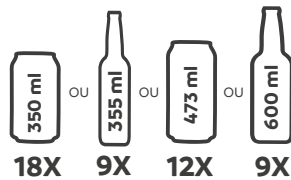

PE

DEGELO 5H

RC

9,5L

350ml
CAPACIDADE:
18 latas

COR Color	CÓDIGO	QTD CTD CAIXA
Cinza	09000.0281.03	6
Azul	09000.0281.55	6
Cores	09000.0281.98	6

PE

DEGELO 6H