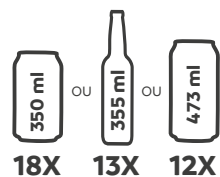

TROPICAL

- Tampa serve como bandeja
- Alça retrátil
- Tampa com trava
- Pegas laterais

• La tapa funciona como bandeja
• Asa retráctil
• Tapa con cierre
• Asas laterales

• Lid doubles as a serving tray
• Retractable handle for easy transport
• Secure locking lid
• Side handles

COR | Color	CÓDIGO	QTD | CTD CAIXA
Preta	09000.5055.03	1
Vermelha	09003.5055.17	1
Fig Green	09000.5055.39	1
Rosa Hollywood	09000.5055.43	1
Azul	09003.5055.55	1
Cinza	09000.5055.68	1