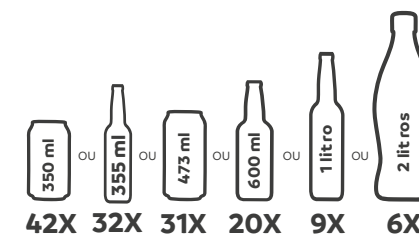

TROPICAL

- Tampa com trava
- Pegas laterais
- Tampa de acesso rápido
- Tampa multiuso
- Alça retrátil
- Empilháveis, práticas para transporte

- Tapa con cierre
- Tapa multiuso
- Tapa de acceso rápido
- Asas laterales
- Asa retráctil
- Apilables, fáciles de transportar
- Secure locking lid
- Multi-purpose lid
- Quick-access lid
- Side handles
- Retractable handle
- Stackable, easy to transport

EPS DEGELO 24H

	COR | Color	CÓDIGO	QTD | CTD CAIXA
Preta	■	09000.0121.03	4
Vermelha	■	09000.0121.17	4
Azul	■	09000.0121.55	4
Cores	■	09000.0121.00	4