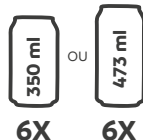

5L

350ml

CAPACIDADE:
6 latas

TROPICAL

- Tampa serve como bandeja
- Alça retrátil
- Tampa com trava
- Use como balde de gelo

• La tapa funciona como bandeja
• Asa retráctil
• Tapa con cierre
• Puede usarse como cubitera

• Lid doubles as a serving tray
• Retractable handle for easy transport
• Secure locking lid
• Can be used as an ice bucket

COR | Color	CÓDIGO	QTD | CTD CAIXA
Preta	09000.5060.03	1
Vermelha	09003.5060.17	1
Fig Green	09000.5060.39	1
Azul	09003.5060.55	1
Cinza	09000.5060.68	1