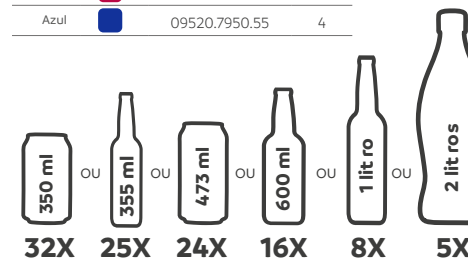

BOLSA TÉRMICA TROPICAL

BOLSA TÉRMICA TROPICAL
THERMAL BAG TROPICAL

- Revestimento interno soldado, não vaza
- Alça tiracolo
- Bolso frontal com zíper

- Revestimiento interno soldado, a prueba de fugas
- Correa para el hombro
- Bolsillo frontal con cremallera

- Welded inner lining, leak-proof
- Shoulder strap
- Front pocket with zipper

COR | Color	CÓDIGO	QTD | CTD CAIXA
Cinza	09520.7950.03	4
Vermelha	09520.7950.07	4
Azul	09520.7950.55	4