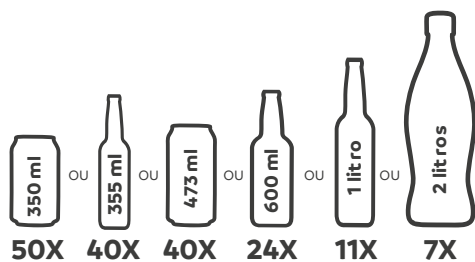

32L

350ml

CAPACIDADE:
50 latas

TROPICAL

- Tampa de acesso rápido
- Tampa multiuso
- Tampa com trava
- Alça retrátil
- Pegas laterais

- Tapa de acceso rápido
- Tapa multiuso
- Tapa con cierre
- Asa retráctil
- Asas laterales
- Quick-access lid
- Retractable handle
- Multi-purpose lid
- Side handles
- Locking lid

COR | Color	CÓDIGO	QTD | CTD CAIXA
Preta	09000.5050.03	1
Vermelha	09003.5050.17	1
Azul	09003.5050.55	1
Fig Green	09000.5050.39	1
Cinza	09000.0218.68	1

EPS

DEGELO 24H