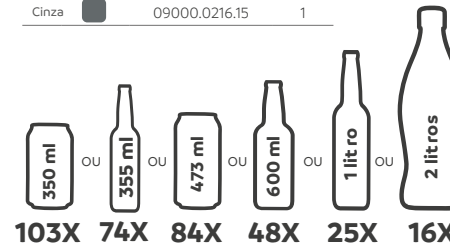

30L

350ml CAPACIDADE:
45 latas

EVEREST

COR Color	CÓDIGO	QTD CTD CAIXA
Cinza	09000.0217.15	1

PU DEGELO 72H

45L

350ml CAPACIDADE:
67 latas

EVEREST

COR Color	CÓDIGO	QTD CTD CAIXA
Cinza	09000.0222.15	1

PU DEGELO 84H

66L

350ml CAPACIDADE:
103 latas

EVEREST

COR Color	CÓDIGO	QTD CTD CAIXA
Cinza	09000.0216.15	1

PU DEGELO 120H

CAIXAS TÉRMICAS EASYCOOLER