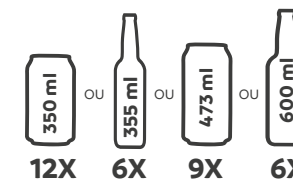

BOLSA TÉRMICA EVEREST

BOLSA TÉRMICA EVEREST
THERMAL BAG EVEREST

- Bolsos frontais
- Bolsos laterais
- Alça tiracolo e de mão
- 2 compartimentos para armazenagem

- Bolsillos frontales
- Bolsillos laterales
- Correa para el hombro y asa de mano
- Dos compartimentos de almacenamiento
- Front pockets
- Side pockets
- Shoulder and hand carry straps
- Two storage compartments

COR | Color	CÓDIGO	QTD | CTD CAIXA
Cinza	09000.0085.03	10