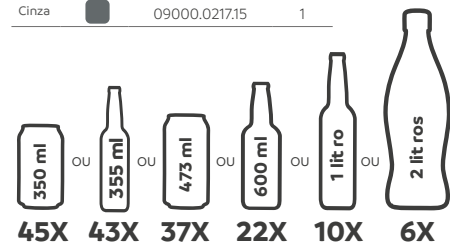

30L

350ml CAPACIDADE:
45 latas

EVEREST

COR Color	CÓDIGO	QTD CTD CAIXA
Cinza	09000.0217.15	1

PU DEGELO 72H

45L

350ml CAPACIDADE:
67 latas

EVEREST